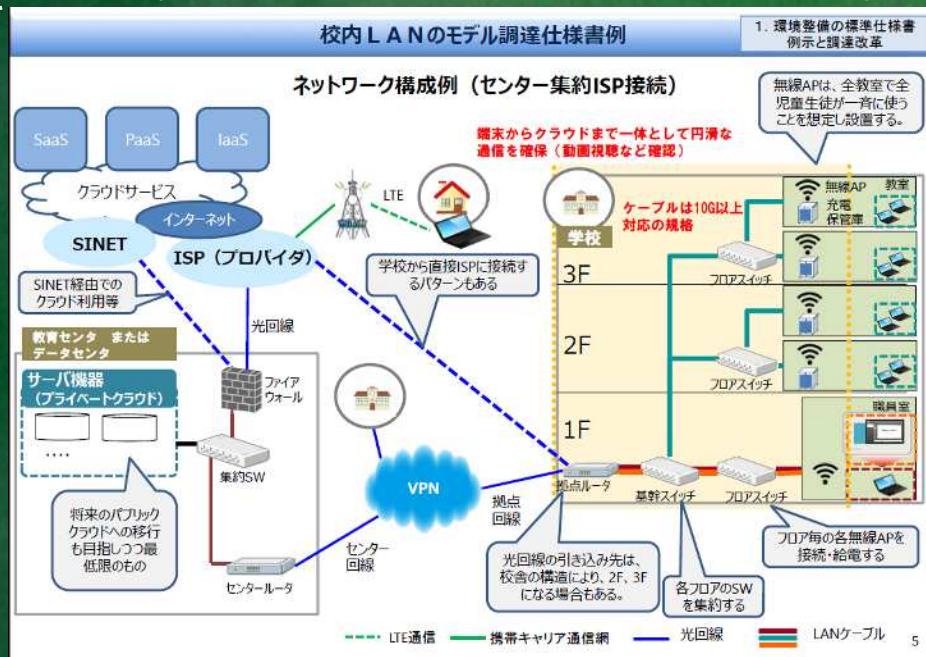

月刊 いっぽ

vol. 52

2020年7月号

いしてるコーナー (ICT)

denken

新着情報

今月号は、GIGAスクール構想の実現パッケージ仕様書例をご紹介します。

無線APの設置は、全教室で全児童・生徒が一斉に使うことを想定し設置しています。校内LAN整備の標準仕様では、以下のように記載されています。

- ・ケーブルはカテゴリ6A以上対応とすること
- ・ルーター、スイッチ類は、将来の市場展開に応じて容易に更新が可能となるように1Gbpsの普及モデルとすること
- ・Wi-Fi活用はもとより、大容量の動画視聴やライブ配信をストレスなく行えること
- ・校内LAN整備と同時に行われるWi-Fi環境等構築、電源・配線の整備を行うこと

また、高速大容量かつ機密性の高いネットワークの整備が必要となります。

●GIGAスクール構想の実現パッケージ(文部科学省)
https://www.mext.go.jp/content/20200219_mxt_jogai02-000003278_401.pdf

○サーマルカメラとは

サーマルカメラとは「サーマル(熱)」を検知するカメラのことです。遠赤外線を検出するセンサーを搭載し、人や物の温度を検知することができます。

新型コロナウイルス感染拡大防止対策として、毎日体温を計っている企業や学校が多いようですが、体温計をいくつか準備していても、出勤時には計測待ちで混雑してしまいます。

サーマルカメラの場合は、カメラの前に立つだけでわずかな時間で体温を計測することができます。混雑を防ぐことができます。また、手首の静脈で高い精度の計測ができる製品もあり、現在需要が高まっています。

★今月の一言★

○四国最大級！！

2020年6月1日に四国最大級の「四国水族館」が開業しました。光の演出が見どころの一つで、子どもだけでなく大人も楽しめる館内となっております。

香川県なので、私が住む宇和島市からでも日帰りで十分行ける距離です。